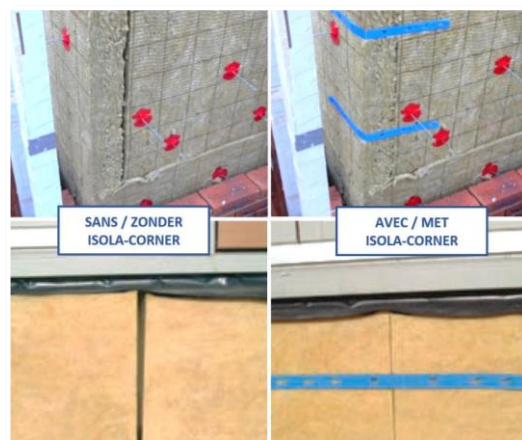

PLAKA – ISOLA CORNER

Hoeksluiting isolatie

REF 02.06.04 - Versie V01 – 18/12/2020

Productbeschrijving

Isola-Corner is de oplossing voor het naadloos afwerken van minerale en harde isolatie. Zowel toepasbaar bij openstaande naden op uitwendige hoeken als naden op de langsgevel. Door de duurzame bevestiging ontstaat een professionele afwerking van de spouwmuur. Isola-Corner voorkomt warmteverliezen en draagt bij tot een optimale thermische prestatie.

Dimensies

Dimensies			
Beschrijving + schema	Code	afmetingen	st / box
 Isola Corner	<i>BOCOIN</i>	500 x 25 x 2 mm in plastic	100

Voordelen

- Voorkomt isolatieopeningen op uitwendige hoeken
- Voorkomt warmteverliezen
- Eenvoudige en snelle plaatsing
- Geen gereedschap nodig

Installatie

De thermische prestatie van een constructie hangt sterk af van de afwerkingsgraad. De Isola-Corner helpt u om een professioneel afgewerkte spouwmuur te creëren met optimale thermische prestaties.